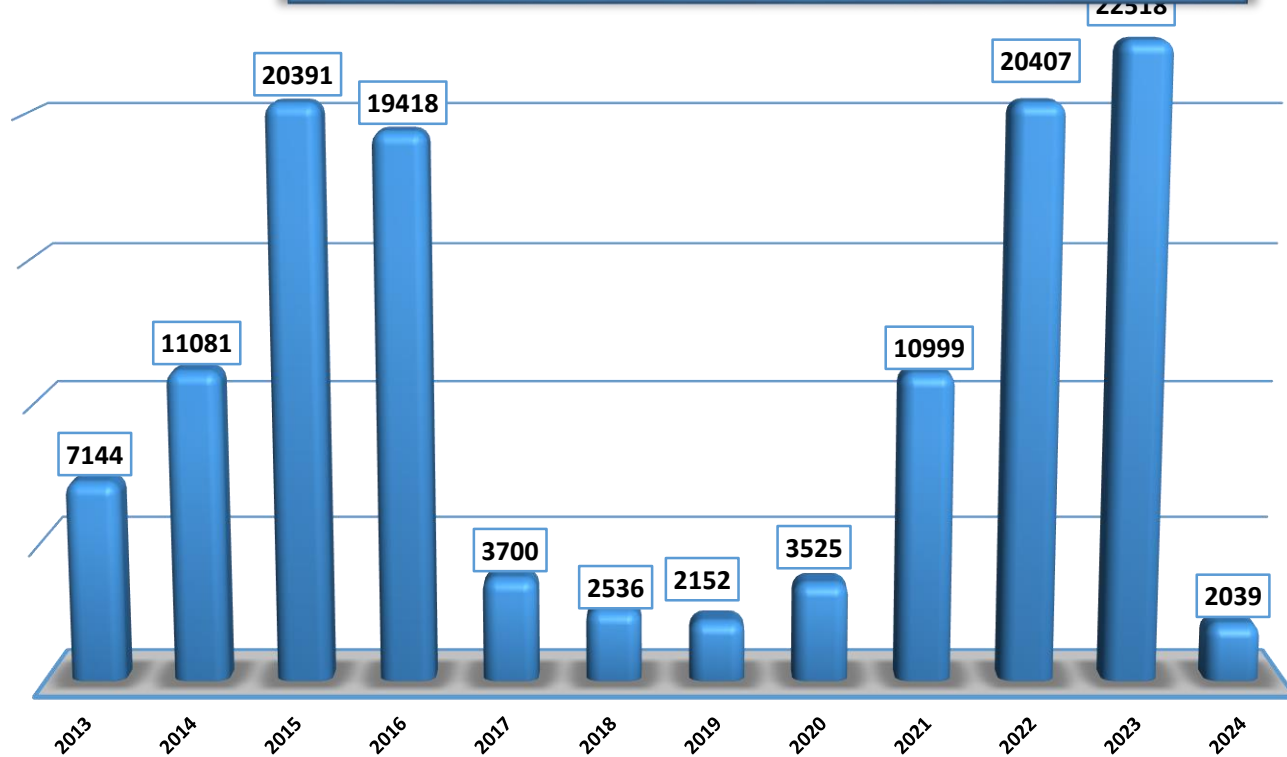

Държавна агенция за бежанците при МС  
Брой лица, потърсили закрила за периода 01.01.2014 - 31.03.2024 г.

Държавна агенция за бежанците при МС  
Брой лица, потърсили закрила и взети решения за периода 01.01.2014 г. - 31.03.2024 г.

Държавна агенция за бежанците при МС  
Брой лица, потърсили закрила през м. март 2024 г. в зависимост от пола

Топ 5 страни на произход по брой лица потърсили закрила през периода 01.01.1993 - 31.03.2024 г.

Топ 5 страни на произход по брой лица потърсили закрила през 2024 г.

Държавна агенция за бежанците при МС  
Брой лица с регистрирани молби за закрила през 2024г.