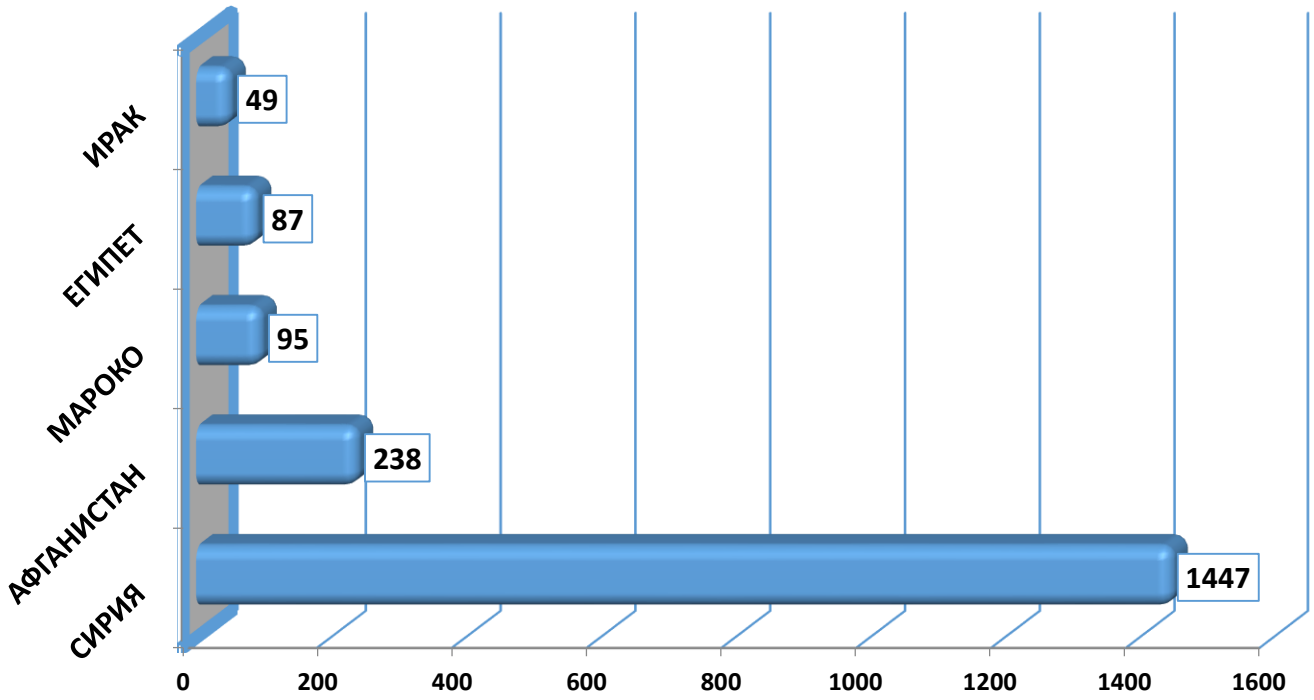

Държавна агенция за бежанците при МС  
Брой лица, потърсили закрила за периода 01.01.2014 - 31.03.2024 г.

Държавна агенция за бежанците при МС  
Брой лица, потърсили закрила и взети решения за периода 01.01.2014 г. - 31.03.2024 г.

Държавна агенция за бежанците при МС  
Брой лица, потърсили закрила през м. март 2024 г. в зависимост от пола

Топ 5 страни на произход по брой лица потърсили закрила през периода 01.01.1993 - 31.03.2024 г.

Топ 5 страни на произход по брой лица потърсили закрила през 2024 г.

Държавна агенция за бежанците при МС  
Брой лица с регистрирани молби за закрила през 2024г.