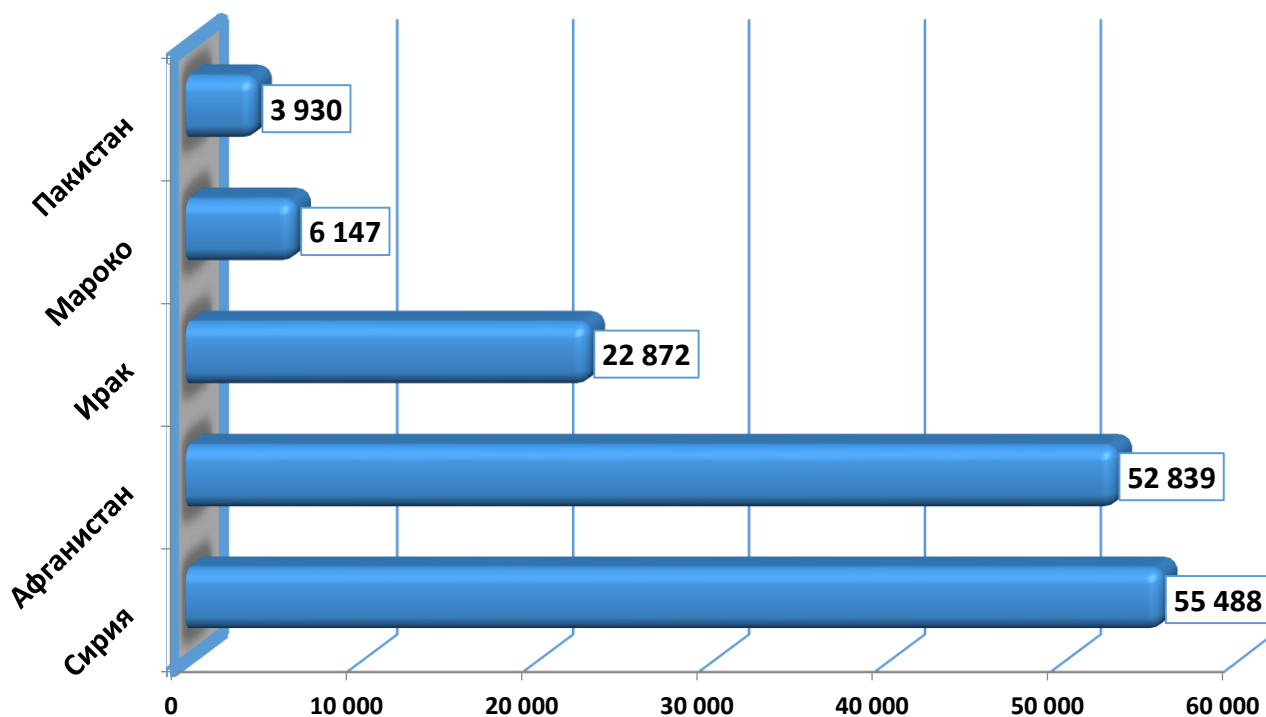

Държавна агенция за бежанците при МС  
Брой лица, потърсили закрила за периода 01.01.2014 - 31.03.2024 г.

Държавна агенция за бежанците при МС  
Брой лица, потърсили закрила и взети решения за периода 01.01.2014 г. - 31.03.2024 г.

Държавна агенция за бежанците при МС  
Брой лица, потърсили закрила през м. март 2024 г. в зависимост от пола

Топ 5 страни на произход по брой лица потърсили закрила през периода 01.01.1993 - 31.03.2024 г.

Топ 5 страни на произход по брой лица потърсили закрила през 2024 г.

Държавна агенция за бежанците при МС  
Брой лица с регистрирани молби за закрила през 2024г.