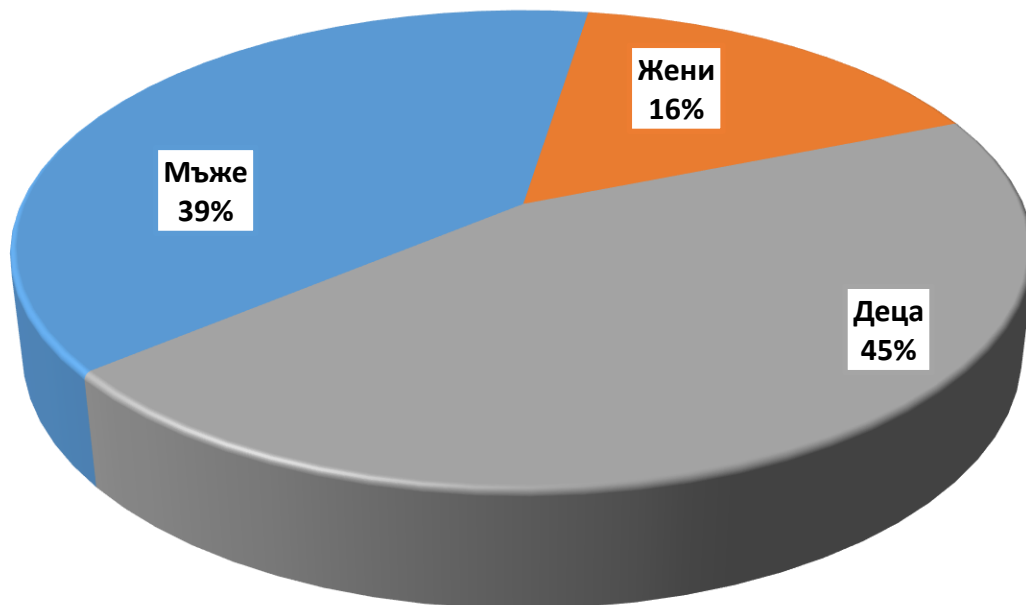

Държавна агенция за бежанците при МС  
Брой лица, потърсили закрила за периода 01.01.2014 - 31.03.2024 г.

Държавна агенция за бежанците при МС  
Брой лица, потърсили закрила и взети решения за периода 01.01.2014 г. - 31.03.2024 г.

Държавна агенция за бежанците при МС  
Брой лица, потърсили закрила през м. март 2024 г. в зависимост от пола

Топ 5 страни на произход по брой лица потърсили закрила през периода 01.01.1993 - 31.03.2024 г.

Топ 5 страни на произход по брой лица потърсили закрила през 2024 г.

Държавна агенция за бежанците при МС  
Брой лица с регистрирани молби за закрила през 2024г.