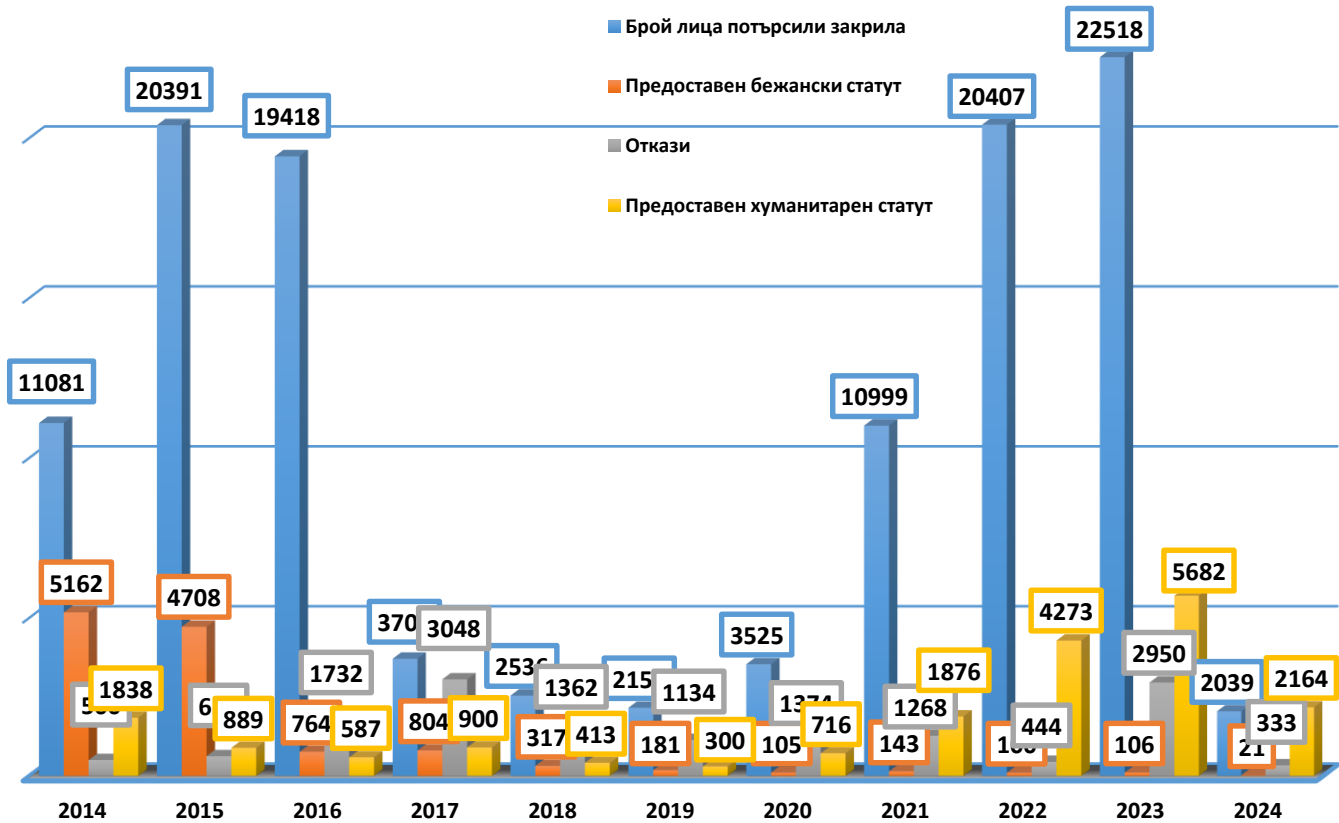

Държавна агенция за бежанците при МС  
Брой лица, потърсили закрила за периода 01.01.2014 - 31.03.2024 г.

Държавна агенция за бежанците при МС  
Брой лица, потърсили закрила и взети решения за периода 01.01.2014 г. - 31.03.2024 г.

Държавна агенция за бежанците при МС  
Брой лица, потърсили закрила през м. март 2024 г. в зависимост от пола

Топ 5 страни на произход по брой лица потърсили закрила през периода 01.01.1993 - 31.03.2024 г.